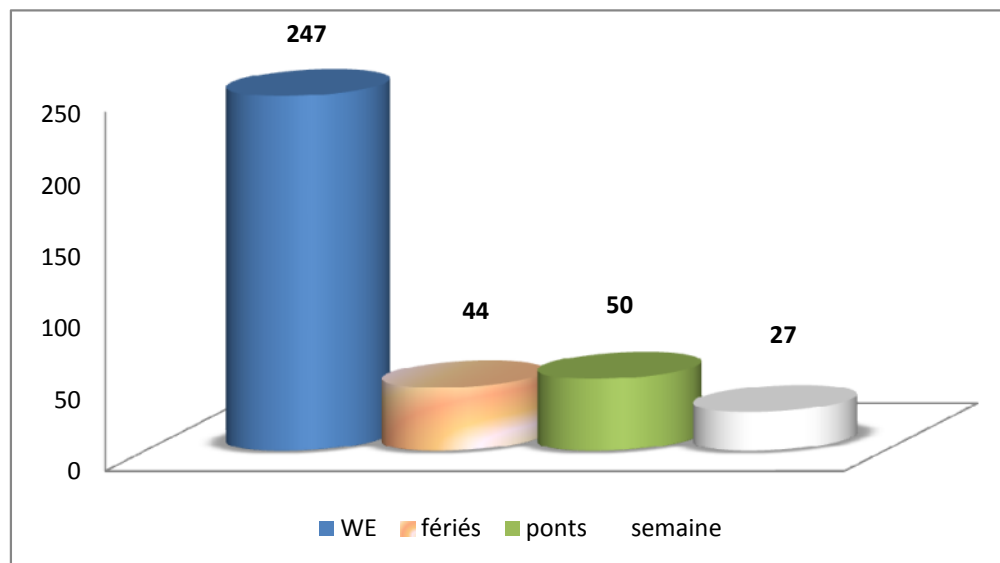

WE	fériés	ponts	semaine	<b>actes recueillis 2012</b>
247	44	50	27	

WE	fériés	ponts	semaine
4,05	5,5	5,55	0,2

**moyenne actes recueillis 2012**