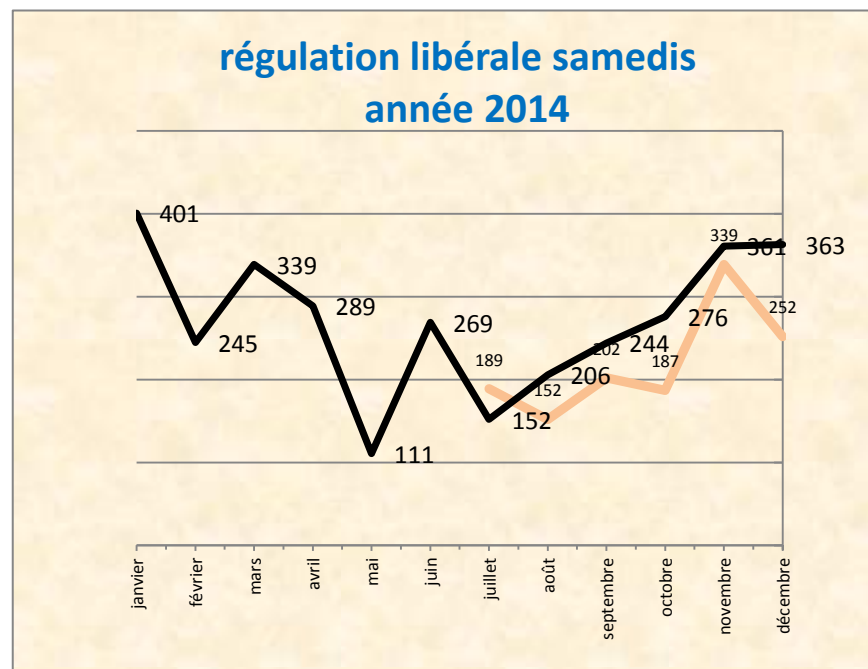

Activité REGULATION LIBERALE Samedis 2014

janvier à décembre 2014

mois	matin	soir
janvier		401
février		245
mars		339
avril		289
mai		111
juin		269
juillet	189	152
août	152	206
septembre	202	244
octobre	187	276
novembre	339	361
décembre	252	363
TOTAL	1321	3256

Activité REGULATION LIBERALE DIMANCHES 2014

janvier à décembre 2014

mois	matin	soir
janvier	240	313
février	262	334
mars	294	323
avril	233	194
mai	227	235
juin	213	165
juillet	244	232
août	254	233
septembre	241	290
octobre	241	251
novembre	331	354
décembre	307	414